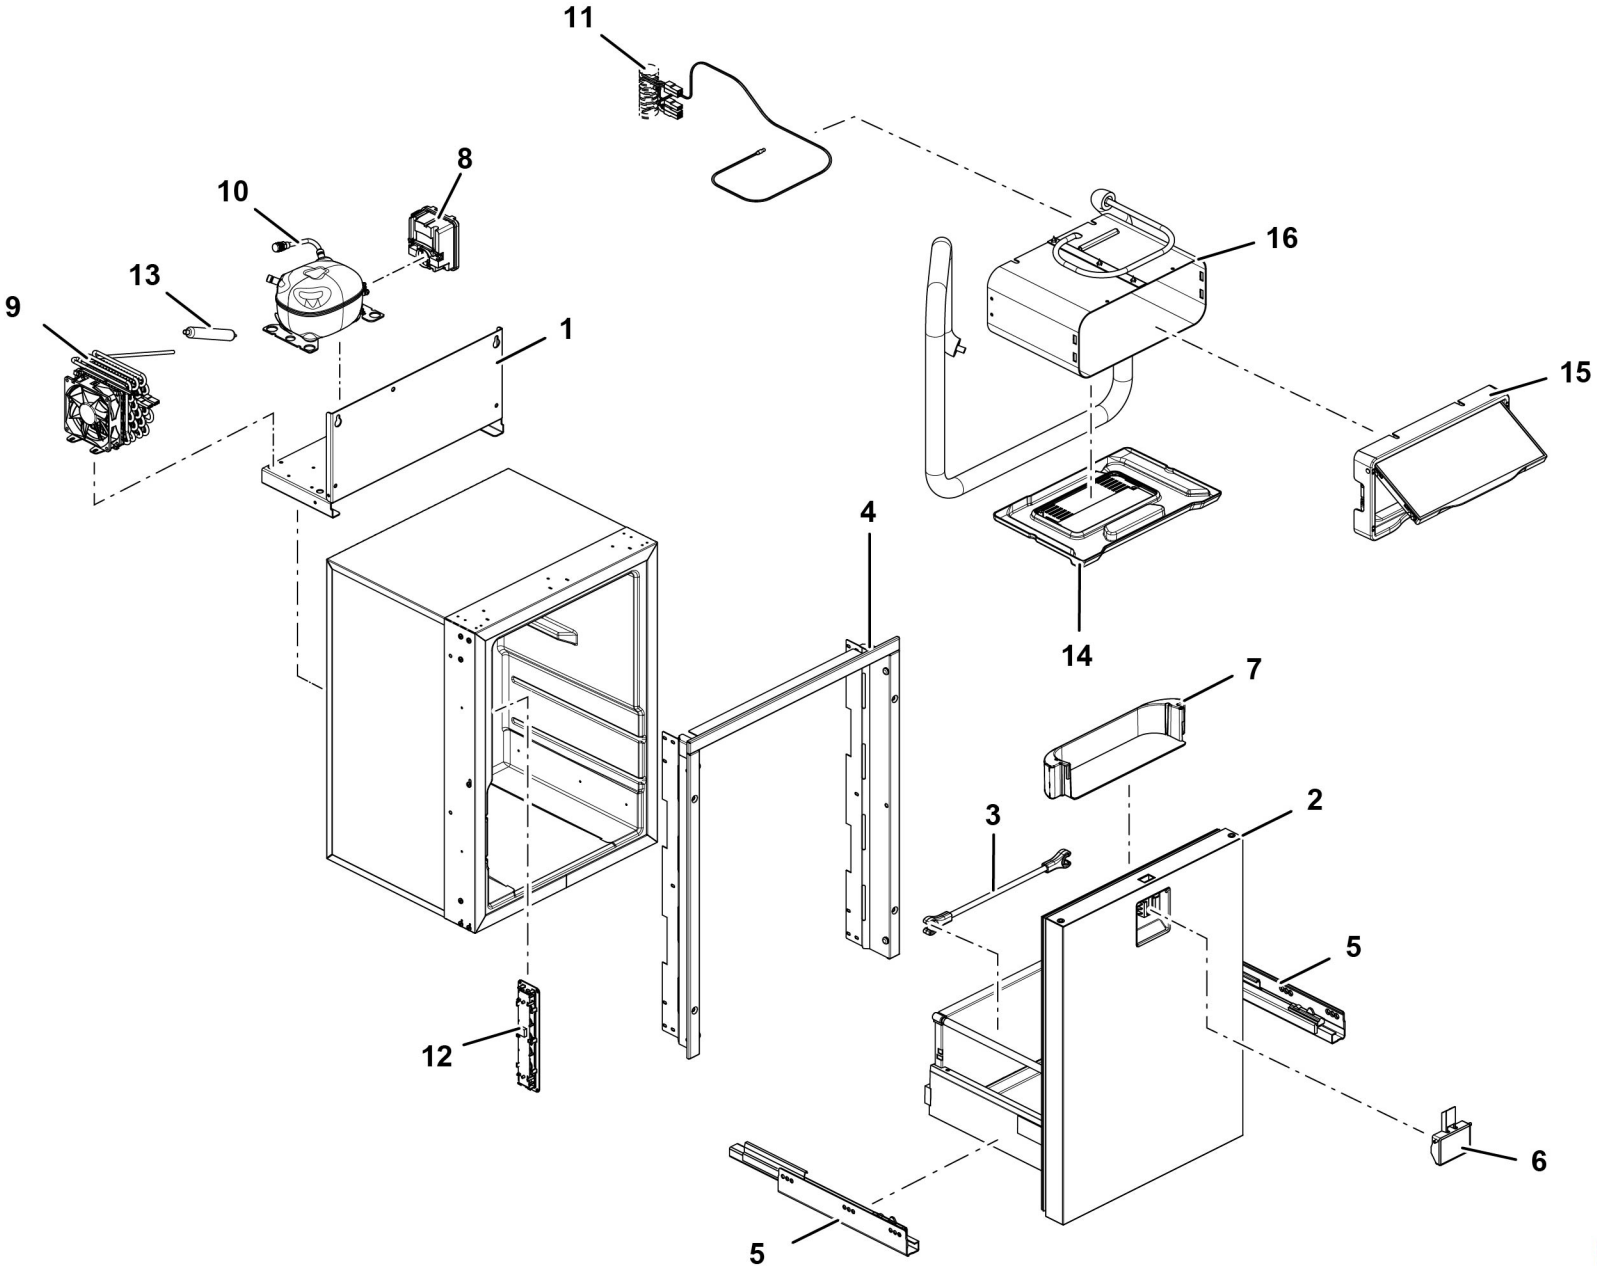

DRAWER 42 INOX CLEAN TOUCH
SPARE PARTS

SPARE PARTS

		EN	IT	DE
1	SBD00173AA	COMPRESSOR FIXING BRACKET	STAFFA FISSAGGIO COMPRESSORE	BEFESTIGUNGSBÜGEL VERDICHTER
2	SGC00549AA	CLEAN TOUCH DOOR	PORTA CLEAN TOUCH	TÜR CLEAN TOUCH
3	SGC00536AA	BOTTLE DIVIDER BAR	BARRA DIVIDI BOTTIGLIE	TRENNSTANGE FÜR FLASCHEN
4	SGB00190AA	3-SIDED FRAME	FLANGIA 3 LATI	RAHMEN 3 SEITEN
5	SGD00064AA	SLIDING GUIDES KIT	KIT GUIDE SCORRIMENTO	BAUSATZ LAUFFÜHRUNGEN
6	SGD00059AA	HANDLE	MANIGLIA	GRIFF
7	SGC00539AA	RETAINER	BALCONCINO	HALTER
8	SEG00068AA	ELECTRONIC UNIT	CENTRALINA	STEUERGERÄT
9	SBD00177AA	CONDENSER, FAN	CONDENSATORE, VENTOLA	VERFLÜSSIGER, GEBLÄSE
10	SBA00045DA	COMPRESSOR	COMPRESSORE	VERDICHTER
11	SEB00178AA	TEMPERATURE PROBE	SENSORE TEMPERATURA	TEMPERATURSENSOR
12	SEG00067AA	DISPLAY	DISPLAY	BEDIENFELD
13	SBD00026AA	DRIER	FILTRO	FILTER
14	SBE00270AA	DRIP TRAY	SGOCCIOLATOIO	ABTROPFER
15	SGC00534AA	EVAPORATOR FRAME, EVAPORATOR DOOR	CORNICE EVAPORATORE, PORTINA EVAPORATORE	VERDAMPFERRAHMEN, VERDAMPFERKLAPPE
16	SBF00127AA	EVAPORATOR	EVAPORATORE	VERDAMPFER