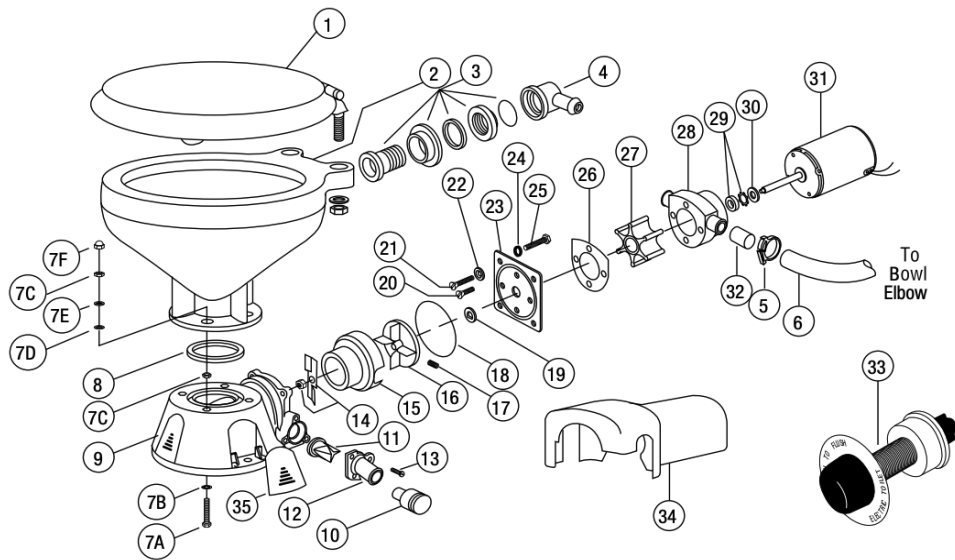

Deliste for Jabsco Elektrisk toalett, Compact og Regular. 37010-3092, 37010-3094, 37010-4092 og 37010-4094

Nr. i skissen	Varenavn	Antall per toalett	Orig.nr	Flaks produktnummer	Kommentar
1	Seat & Cover Compact	1	29097-1000	1060348	Lagervare
1	Seat & Cover Regular (Pre 2018)	1	29127-1000	1060344	Lagervare
1	Seat & Cover Regular (2018->)	1	58104-1000	9002069	Skaffevare
1	Seat & Cover Regular Soft Close (2018->)	1	58104-2000	1060448	Lagervare
1	Hinge set (1 pair) Compact	1	29098-1000	1060377	Lagervare
1	Hinge Set (1 pair) Regular (Pre 2018)	1	29098-2000	1060319	Lagervare
1	Hinge Set (1 pair) Regular (2018->)	1	58105-1000	9002231	Skaffevare
1	Hinge Set (1 pair) Regular Soft Close (2018->)	1	58105-2000		
2	Bowl Compact	1	29096-1000		
2	Bowl Regular	1	29126-1000		
3 & 4	Bowl Spud & Intake/Elow & O-Ring	1	58107-1000	9000930	Lagervare
5	Clamp	1	18753-0044	9002813	
6	Hose	1	29035-1001	9002654	
7	Bowl Installation Hardware	1	18753-0637	1060505	Service Kit med 7A-7F
7A	Philips Head Screw	4			Finnes i prod.nr 1060505 og 1060641
7B	Washer, Starlock	4			Finnes i prod.nr 1060505 og 1060641
7C	Hex Nut	4			Finnes i prod.nr 1060505 og 1060641
7D	Washer, Plastic	4			Finnes i prod.nr 1060505 og 1060641
7E	Washer Stainless Steel	8			Finnes i prod.nr 1060505 og 1060641
7F	Nut Cap	4			Finnes i prod.nr 1060505 og 1060641
8	O-Ring Bowl/Seal	1	44101-1000	9002494	Lagervare
9	Base Assembly	1	37004-1000	1060641	Lagervare
10	1-1/2" Adaptor, Discharge Port	1	98023-0080	1060363	Lagervare
11	Joker Valve	1	44106-1000	1060396	Lagervare
12	1" Discharge Port	1	44107-1000	1060530	Lagervare
13	Screw	3	96050-0568		
14	Chopper Plate with Lock Nut	1	37056-1000	1060374	Lagervare. Følger også med i 1060547
15	Macerator Housing	1	37014-0000	1060367	Lagervare. Følger også med i 1060547
16	Centrifugal Impeller	1	37006-0000	1060315	Lagervare. Følger også med i 1060547
17	Set Screw	1	18753-0492	9002638	Skaffevare. Følger også med i 1060547
18	O-Ring	1	43990-0066	1060324	Lagervare. Følger også med i 1060547 og 9002147
19	Sealing Sleeve	1	37036-1000		Følger med i 1060547 og 9002147
20	Screw	2	91009-0096	9002701	Skaffevare. Følger også med i 1060547
21	Screw	2	91010-0130	1060531	Følger også med i 1060547
22	Washer, Fiber	2	35445-0000	1060325	Lagervare. Følger også med i 1060547
23	Wearplate Kit	1	37018-0000	9002147	Skaffevare. Følger også med i 1060547.
24	Lock Washer #10, Stainless Kit	4			Følger med i 1060547
25	Screw	4	91027-0011	1060390	Lagervare. Følger også med i 1060547
26	Gasket	1	12558-0000	1060513	Følger også med i 1060547
27	Flexible Impeller	1	6303-0003B	1060373	Lagervare. Følger også med i 1060547
28	Body	1	12554-0000		Følger med i 1060547
29	Seal & Retainer	1	1040-0000	1060376	Lagervare. Følger også med i 1060547
30	Slinger	1	6342-0000	1060366	Lagervare. Følger også med i 1060547
31	Motor - 12 Volt	1	37064-0000	1060327	Lagervare. Følger også med i 1060547
31	Motor - 24 Volt	1	37065-0000	9001202	
32	Adaptor	2	93003-0240	9002480	Skaffevare
33	Switch & Plate	1	37020-0000	9000515	
34	Motor Cover	1	43990-0051	9002031	Skaffevare
35	Screw Cover (3 each)	1	37003-1000	9002031	Skaffevare
	Service Kit		37040-0000	1060351	Inneholder #18, #22, #26, #27 og #29
	Motor/Pump Assy 12V		37041-0010	1060547	Lagervare. Inneholder #15 til #31
	Motor/Pump Assy 24V		37042-0011	1060548	Inneholder #15 til #31