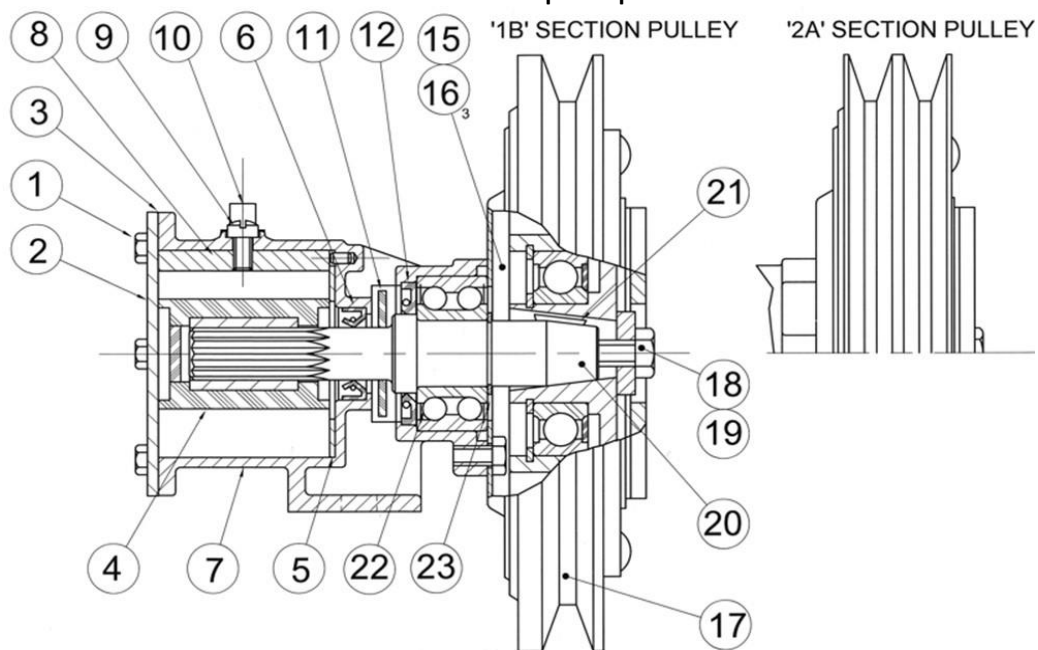

Deliste for Jabsco Bronsepumpe Clutch 1" 50080 BSP

Nr. i skissen	Varenavn	Antall per pumpe	Orig.nr	Flaks produktnummer	Kommentar
1	Screw	6	X3001-147F	1060447	
2	End Cover	1	11831-0000	1060568	
3	Gasket	1	890-0000	1060385	
4	Impeller & Gasket Kit (Includes Spline Plug)	1	17937-0001-P	1060275	Lagervare
5	Wearplate	1	4156-0000	1060528	
6	Seal	1	SP2700-1027B	1060380	
7	Body	1			
8	Cam	1	934-0000	1060575	
9	Screw - 3pk	1	91004-0090	9002552	
10	Pipe plug	2			
11	Slinger - 3 per pack	1	3180-0000	9002525	
15	E/M Clutch - Field Coil 12V	1	SP2300-0063FCUS	1060300	For 1060623 og 1060293
15	E/M Clutch - Field Coil 24V	1	SP2300-0064FCUS	1060308	For 1060292 og 1060637
16	Screw	3	X3001-176FB		
17	E/M Pulley Assembly Twin 'A' Groove	1	SP2300-0061RA	1060302	For 1060293 og 1060637
17	E/M Clutch - Pulley Assembl 1B Single 'B' Groove	1	SP2300-0063RA	1060301	For 1060623 og 1060292
18	Screw	1			
19	Washer	1			
20	Shaft	1	50087-0000	9001343	
21	Key	1	SP1401-10	9002485	
22	Bearing	1	92600-0060	9002366	
23	Ret ring - 3 per pack	1	18713-0000	9002624	
	Service kit		SK406-0001	1060353	Inneholder #1, #4 og #6