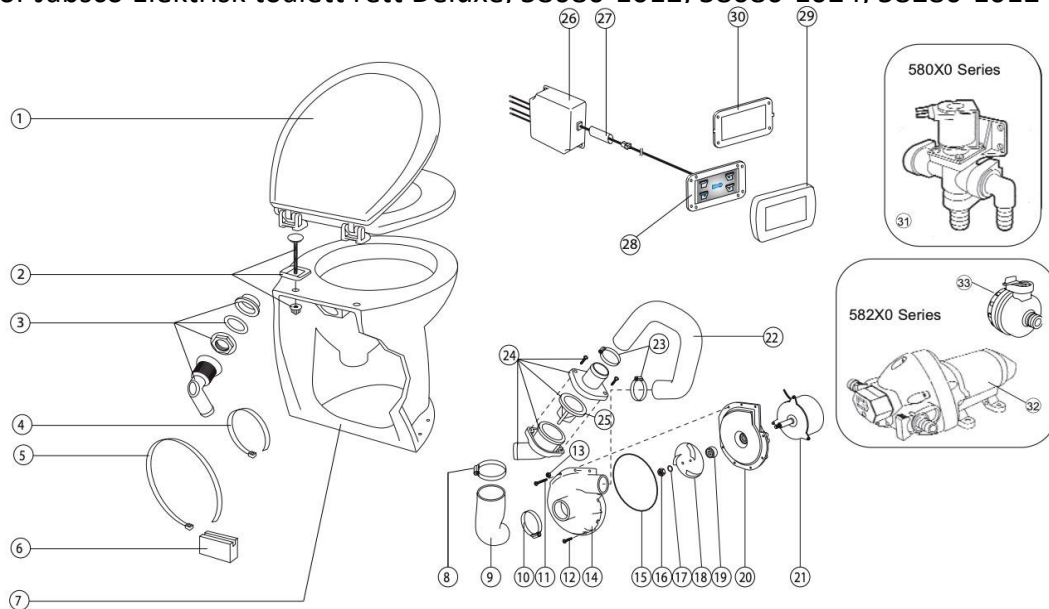

Deleliste for Jabsco Elektrisk toalett rett Deluxe, 58080-1012, 58080-1024, 58280-1012 og 58280-1024

| Nr. i skissen | Varenavn | Antall per toalett | Orig.nr | Flaks prod.nr. | Kommentar |
|---------------|-----------------------------------|--------------------|------------|-------------------------|--|
| 1 | Seat & Lid, Set | 1 | 58104-1000 | 9002069 | Skaffevare |
| 2 | Hinge Kit, Pair | 1 | 58105-1000 | 9002231 | Skaffevare |
| 3 | Rinse Intake Seal & Elbow | 1 | 58107-1000 | 9000930 | Lagervare |
| 4 | Support Strap, Discharge Hose | 1 | | | Del av Service Kit 1060647. Også med i 9001429 og 9001296 |
| 5 | Support Strap, Motor | 1 | | | Del av Service Kit 1060647. Også med i 9001429 og 9001296 |
| 6 | Support Block, Motor | 1 | | | Del av Service Kit 1060647. Også med i 9001429 og 9001296 |
| 7 | 14" Bowl, Vertical Back | 1 | 58068-1000 | 9000648 | Skaffevare |
| 8 | Hose Clip, Large | 1 | | | Del av Service Kit 1060647. Også med i 9001429 og 9001296 |
| 9 | Inlet Hose, Flush Pump | 1 | | | Del av Service Kit 1060647. Også med i 9001429 og 9001296 |
| 10 | Hose Clip, Medium | 1 | | | Del av Service Kit 1060647. Også med i 9001429 og 9001296 |
| 11 | Screw, Long | 4 | | | Del av Service Kit 1060647 (kun 1 per sett). Også med i 9001429 og 9001296 |
| 12 | Screw, Short | 3 | | | Del av Service Kit 1060647 (kun 1 per sett). Også med i 9001429 og 9001296 |
| 13 | Nut | 7 | | | Del av Service Kit 1060647 (kun 2 per sett). Også med i 9001429 og 9001296 |
| 14 | Pump Body, Upper | 1 | | | Følger med i 9001429 og 9001296 |
| 15 | Ring Seal | 1 | | | Del av Service Kit 1060647. Også med i 9001429 og 9001296 |
| 16 | Nut | 1 | | | Del av Service Kit 1060647. Også med i 9001429 og 9001296 |
| 17 | Washer | 1 | | | Del av Service Kit 1060647. Også med i 9001429 og 9001296 |
| 18 | Impeller | 1 | | | Følger med i 9001429 og 9001296 |
| 19 | Ceramic Seal | 1 | | | Del av Service Kit 1060647. Også med i 9001429 og 9001296 |
| 20 | Pump Body, Lower | 1 | | | Følger med i 9001429 og 9001296 |
| 21 | Motor 12v | 1 | | | Del av Service Kit 9001429 |
| 21 | Motor 24v | 1 | | | Del av Service Kit 9001296 |
| 22 | Outlet Hose, Pump | 1 | | | Del av Service Kit 1060647. Også med i 9001429 og 9001296 |
| 23 | Clip, Small | 2 | | | Del av Service Kit 1060647. Også med i 9001429 og 9001296 |
| 24 | Non - Return Valve Assembly | 1 | 58109-1000 | 9002105 | Skaffevare |
| 25 | Joker Valve | 1 | 29092-1000 | 1060371 | Lagervare |
| 26 | Control box, electronics | 1 | | | Del av Service Kit 9001673 |
| 27 | Heat Shrink Sleeve, Control Cable | 1 | | | Del av Service Kit 9001673 |
| 28 | Panel | 1 | | | Del av Service Kit 9001673 |
| 29 | Jabsco White Fascia Panel | 1 | | | Del av Service Kit 9001673 |
| 30 | Adaptor Plate | 1 | | | Del av Service Kit 9001673 |
| 31 | Solenoid Valve, 12v | 1 | 37038-1012 | 1060628 | Lagervare. Kun for 58080-1012 / 9000002 |
| 31 | Solenoid Valve, 24v | 1 | 37038-1024 | 9001764 | Lagervare. Kun for 58080-1024 / 9000003 |
| 32 | Rinse Pump, 12v | 1 | 31331-0092 | 9001729 | Skaffevare. Kun for 58280-1012 / 9000004 |
| 32 | Rinse Pump, 24v | 1 | 31331-0094 | 9001887 | Skaffevare. Kun for 58280-1024 / 9000005 |
| 33 | Pump Guard | 1 | 46400-9500 | 1060364 | Lagervare |
| | Major Service Kit | | 58100-2000 | 1060647 | Lagervare. Inneholder #4, #5, #6, #8, #9, #10, #11, #12, #13 (2), #15, #16, #17, #22 og #23. |
| | Pump Assembly, 12v | | 58103-1012 | 9001429 | Skaffevare. Inneholder #4, #5, #6, #8-#23. (4x#11, 3x#12, 7x#13, 2x#23) |
| | Pump Assembly, 24v | | 58103-1024 | 9001296 | Skaffevare. Inneholder #4, #5, #6, #8-#23. (4x#11, 3x#12, 7x#13, 2x#23) |
| | Control Kit | | 58029-1000 | 9001673 | Inneholder #26-#30 |